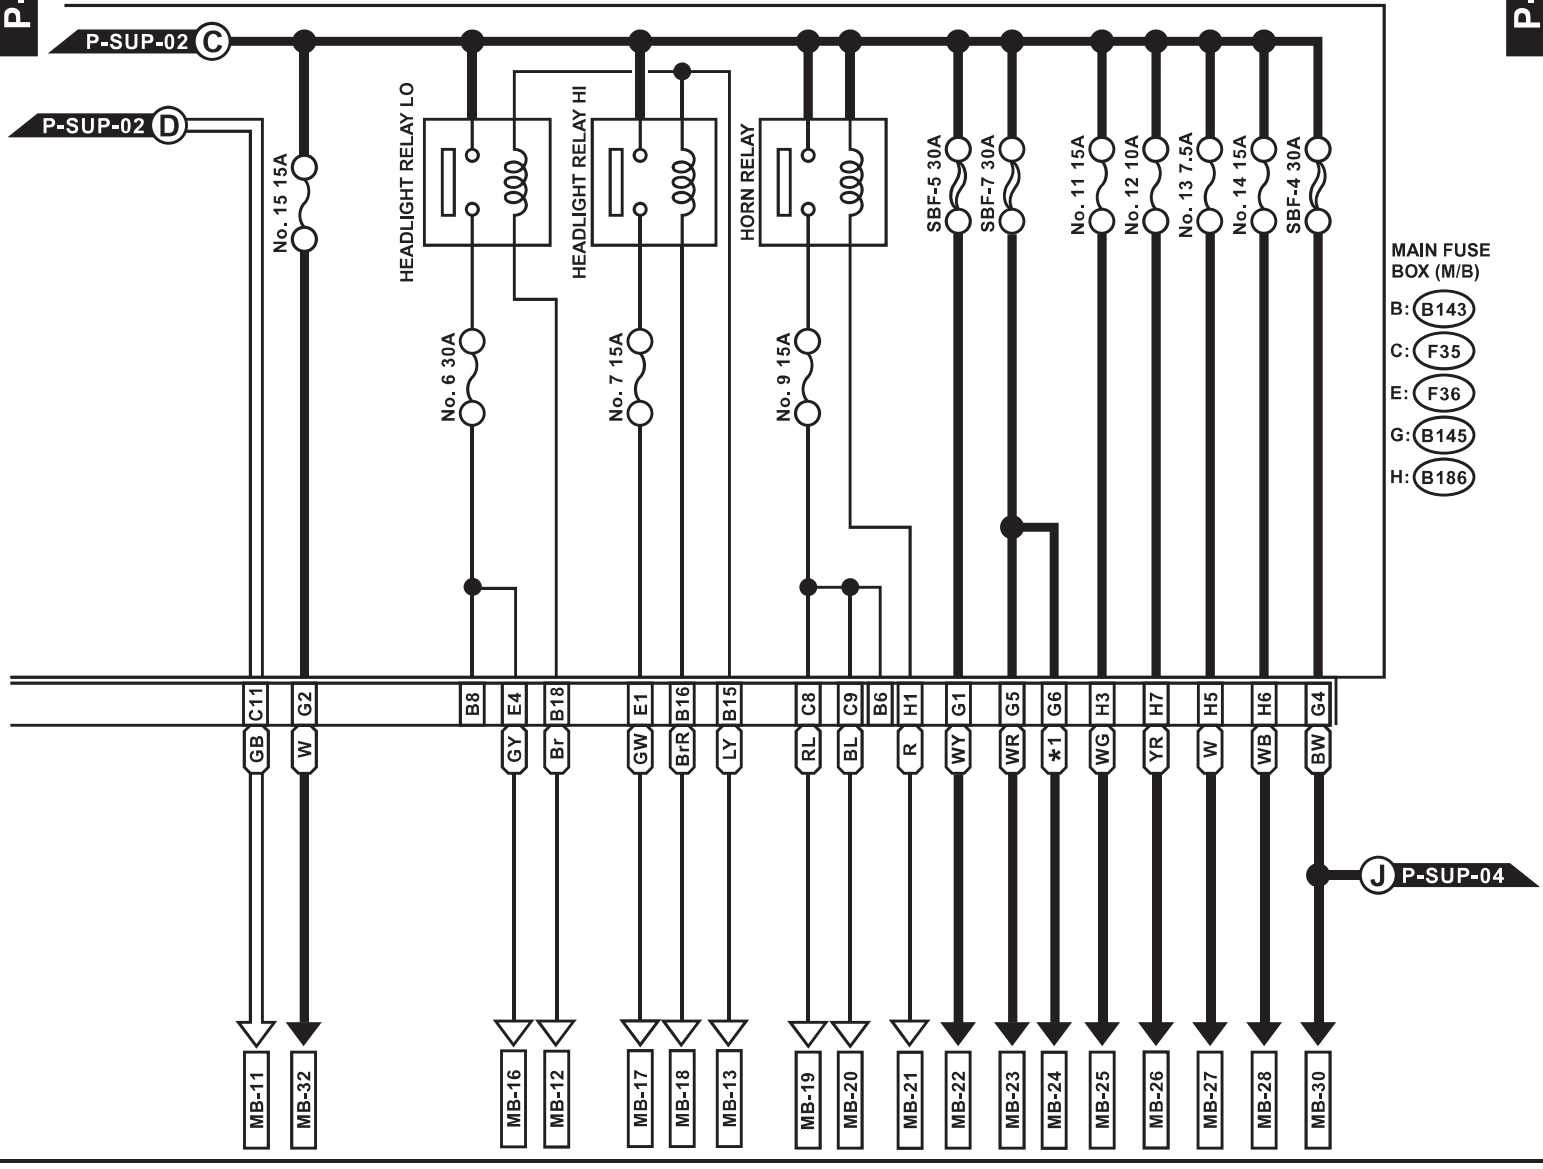

\*1 : LHD MODEL : WL  
RHD MODEL : WR

MAIN FUSE BOX (M/B)  
 B: (B143)  
 C: (F35)  
 E: (F36)  
 G: (B145)  
 H: (B186)

G: (B145) (BROWN)  
 E: (F36)

1	2	3
4	5	6
7		

H: (B186)

1	2	3
4	5	6
7	8	

C: (F35) (BLUE)

1	2	3	4	5
6	7	8	9	10
11	12			

B: (B143)

1	2	3	4	5	6	7	8	9
10	11	12	13	14	15	16	17	18
19	20							