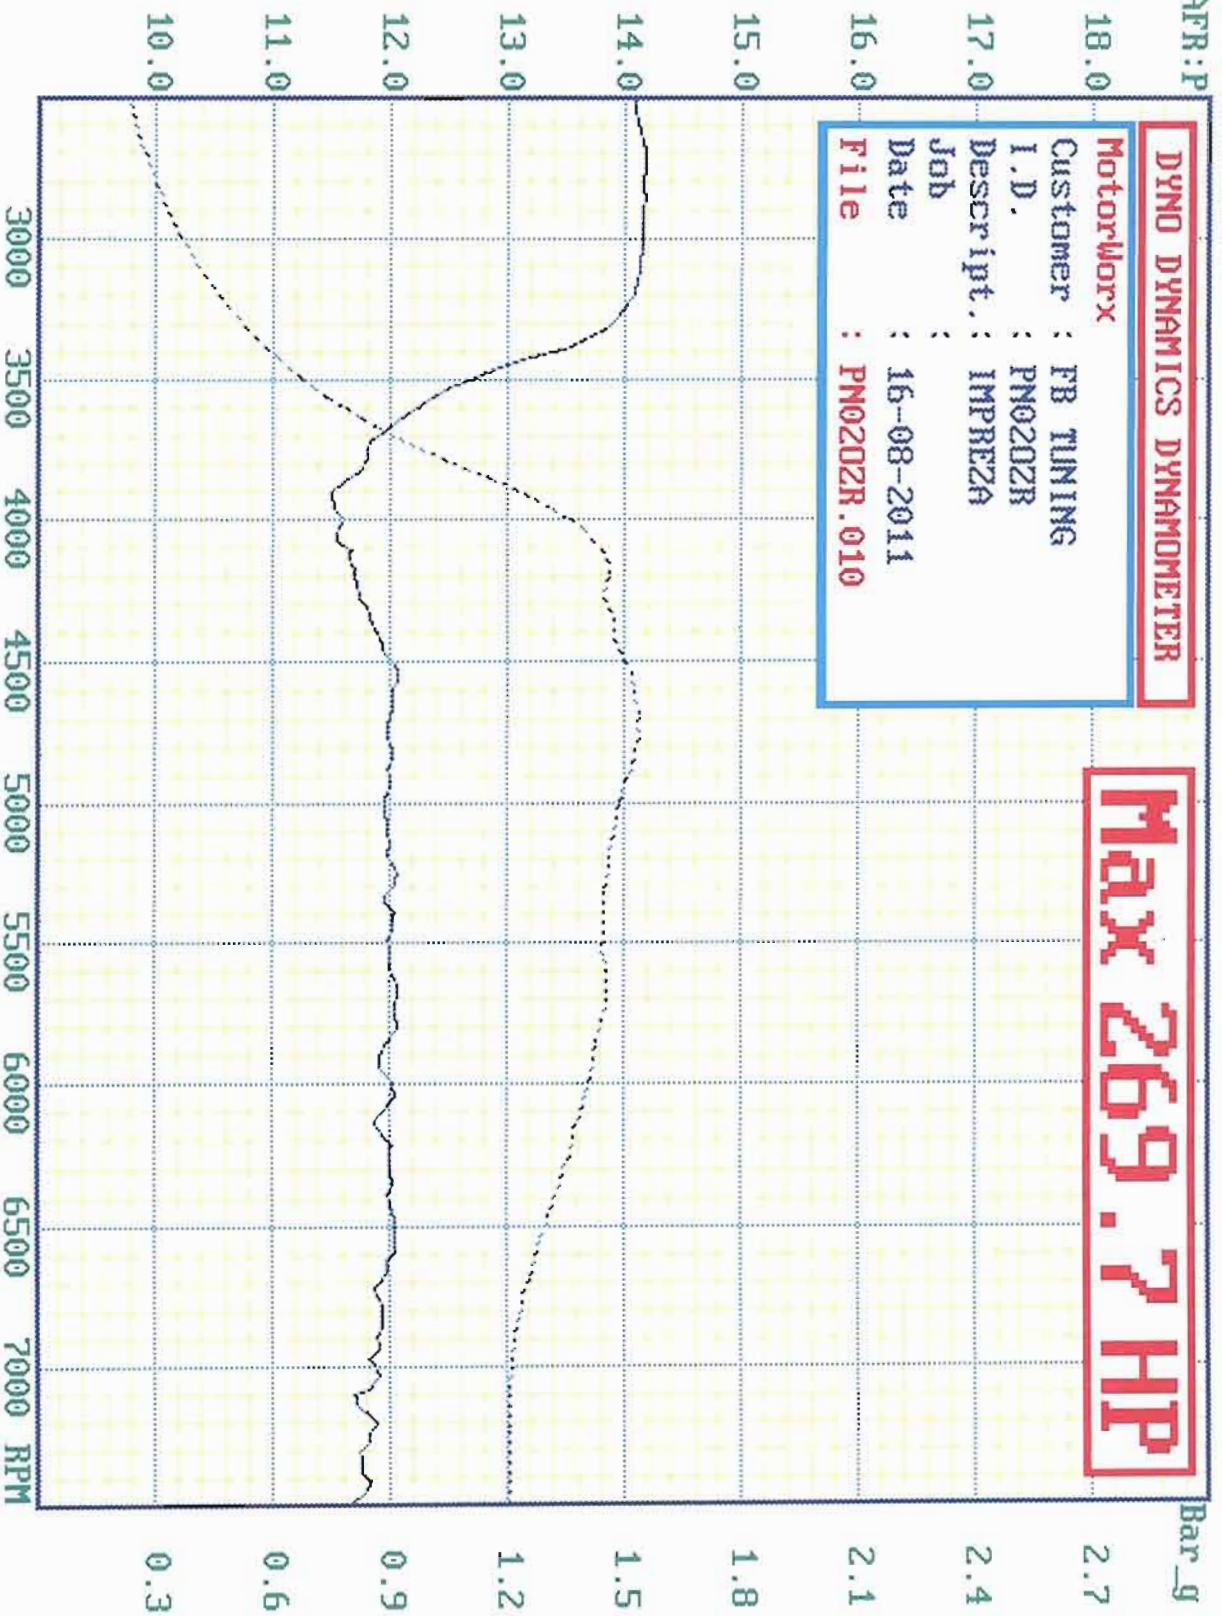

AFR:P

DYNO DYNAMICS DYNAMOMETER

MotorWorx

Customer : FB TUNING
I.D. : PNO20ZR
Descript. : IMPREZA
Job :
Date : 16-08-2011
File : PNO20ZR.010

Max 269.7 HP

DYNO DYNAMICS DYNAMOMETER

Max 269.7 HP

MotorWorx
Customer : FB TUNING
I.D. : PNO20ZR
Descript. : IMPREZA
Job :
Date : 16-08-2011
File : PNO20ZR.010

Max Torque 238.3 FtLb

DYNO DYNAMICS DYNAMOMETER

MotorWorx

Customer : FB TUNING
I.D. : PN020ZR
Descript. : IMPREZA
Job :
Date : 16-08-2011
File : PN020ZR.010

Max 341.0 HP

Max Torque 301.6 FTLb