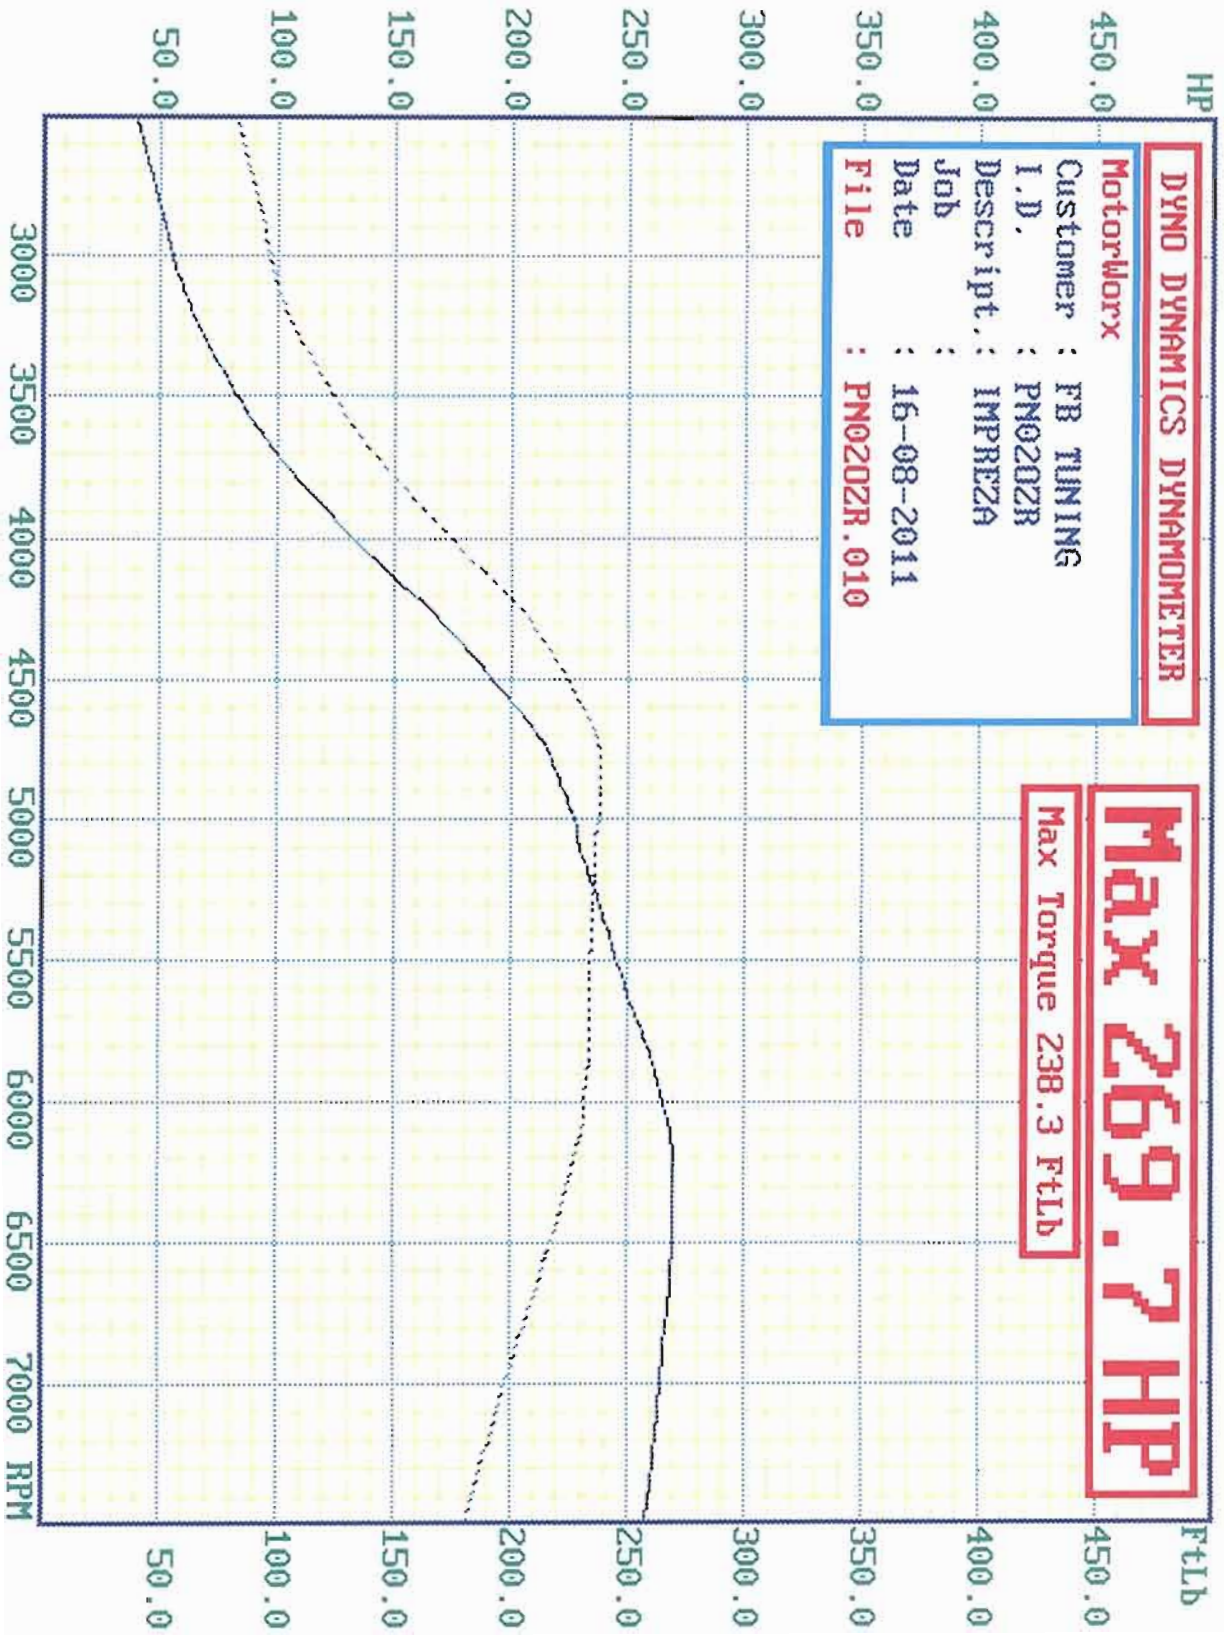

AFR:P

DYNO DYNAMICS DYNAMOMETER

MotorWorx

Customer : FB TUNING
I.D. : PNO20ZR
Descript. : IMPREZA
Job :
Date : 16-08-2011
File : PNO20ZR.010

Max 269.7 HP

DYNO DYNAMICS DYNAMOMETER

Max 269.7 HP

MotorWorx
Customer : FB TUNING
I.D. : PNO20ZR
Descript. : IMPREZA
Job :
Date : 16-08-2011
File : PNO20ZR.010

Max Torque 238.3 FtLb

DYNO DYNAMICS DYNAMOMETER

MotorWorx

Customer : FB TUNING
I.D. : PN020ZR
Descript. : IMPREZA
Job :
Date : 16-08-2011
File : PN020ZR.010

Max 341.0 HP

Max Torque 301.6 FTLb